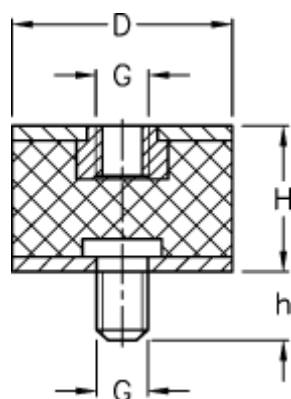

Varenummer: 512010960725121
Beskrivelse: KLEE Vibrationsdæmper type 2, rustfast
25-30-2, M6/M6x15, NR - 43 shore

Mål

D = 25
G = M6
h = 15
H = 30